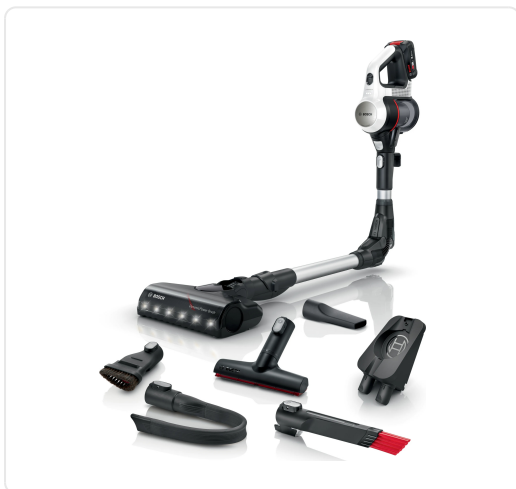

## BOSCH SERIE 7 steelstofzuiger - BCS711XXL

€ 299,99

Artikelnummer	<b>BCS711XXL</b>
EAN	<b>4242005183203</b>
Merk	<b>BOSCH</b>

#### Gebruiksgemak

- FlexTube: 90° buigbare buis om gemakkelijk onder lage meubels te stofzuigen.
- Gemakkelijke bediening: comfortfuncties zoals parkeerfunctie, zuigmond-voetontgrendeling en parkeerhaak vergemakkelijken het stofzuigen.
- Bediening met één hand: ergonomisch en lichtgewicht (1,4 kg) zonder dat je continu op de aan/uit-knop hoeft te drukken.
- Schoonmaken op alle niveaus: Dankzij de verschillende accessoires kan je alles stofzuigen, van vloer tot plafond - en zelfs in de auto.
- 2in1 meubel- & bekledingzuigmond
- Oplaadkabel Kierenzuigmond XXL-Bekledingzuigmond met clip  
Lange flexibele kierenzuigmond Toetsenbord- en ladezuigmond
- Dankzij de wandhouder kunnen de stofzuiger en accessoires eenvoudig worden opgeborgen.
- Gewicht van het toestel, met buis- en vloermondstuk: 2,9 kg.

#### SPECIFICATIES

<b>Artikelnummer</b>	BCS711XXL
<b>EAN / Barcode</b>	4242005183203
<b>Kleur</b>	Wit
<b>EAN</b>	4242005183203
<b>Serie</b>	Serie 7
<b>Verlichting</b>	Ja
<b>Maximale autonomie</b>	40 min.
<b>Diepte</b>	204 mm
<b>Type steelstofzuiger</b>	2 in 1
<b>Geschikt voor dierenharen</b>	Nee
<b>Oplaadtijd</b>	300 min.
<b>Hoogte</b>	1315 mm
<b>Breedte</b>	252 mm
<b>Wettelijke garantie</b>	2 jaar
<b>Geluidsniveau</b>	82 dB
<b>Wandlader</b>	Ja
<b>Draadloos</b>	Ja