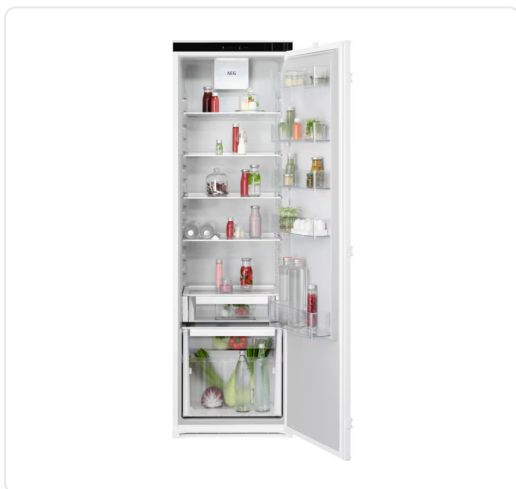

AEG 6000 Inbouw koelkast - TK6DS181ES

€ 1.199,99

Artikelnummer	TK6DS181ES
EAN	7333394034966
Merk	AEG

PRODUCTOMSCHRIJVING

Met de AEG TK6DS181ES koelkast koel je je ingrediënten gelijkmatig dankzij het DynamicAir-systeem, dat een constante luchtstroom in stand houdt zodat elke legger op een stabiele temperatuur blijft. De koelruimte biedt 310 liter nettoinhoud, wat ruimte geeft voor grotere boodschappen of weekvoorraden. Via de TouchControl bovenaan stel je de temperatuur nauwkeurig in en schakel je functies eenvoudig in. Wil je snel een grote hoeveelheid vers voedsel koelen, dan zet je de Coolmatic-functie aan, die de koelkast tijdelijk op een lagere temperatuur brengt. De ExtraZone-lade helpt je verschillende soorten voedsel apart te bewaren, zodat smaken en geuren minder snel vermengen. De binnenwand is vervaardigd uit 70% gerecycled kunststof, wat bijdraagt aan een meer circulaire productie. De deur is omkeerbaar dankzij het schuifcharniersysteem, zodat je de inbouwkoelkast zowel links als rechts kunt plaatsen. Met een geluidsniveau van 32 dB draait de koelkast rustig op de achtergrond.

SPECIFICATIES

Artikelnummer	TK6DS181ES
EAN / Barcode	7333394034966
Serie	6000
Minimum nisbreedte	560 mm
Inhoud	310 l
Energieklasse	E
Hoogte	1772 mm
Onderbouw	Nee
Diepte	549 mm
Breedte	546 mm
Met vriesvak	Nee
Inhoud vriesgedeelte	n.v.t
Minimum nisdiepte	550 mm
Geluidsniveau	32 dB

SPECIFICATIES

Minimum nishoogte	1780 mm
0°C zone	Nee
Omkeerbare deur	Ja
Soft-close	Nee
Bediening via app	Nee
EAN	7333394034966
Deursysteem	Schuifscharnier
Draairichting deur	Rechts
Wettelijke garantie	2 jaar
Inhoud koelgedeelte	310 l