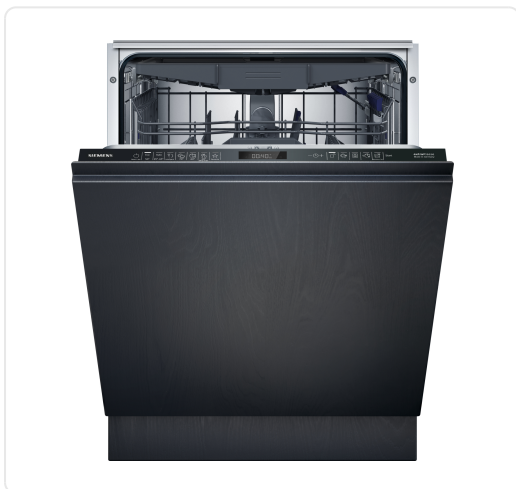

SIEMENS - SN65YX05CE

€ 1.569,00

Artikelnummer	SN65YX05CE
EAN	4242003983591
Merk	SIEMENS

PRODUCTOMSCHRIJVING

Vaatwasser IQ500 Vol. integ. - 60 x 81,5 - 87,5 cm Klasse A, Home Connect, 7 progr, 5 functies, 81,50 cm, Zeolith® / warmtewisselaar / drying assist, kuip inox, 9,5 l, 44 dB, besteklade, Max Flex korven, glassZone, Rackmatic 3, A6B0, Intelligent program, Time Light A

SPECIFICATIES

Artikelnummer	SN65YX05CE
EAN / Barcode	4242003983591
Serie	IQ500
Automatische dosering	Nee
Lichtindicatie	Resttijd-licht
Aantal programma's	7
Geluidsniveau	44 dB
Maximum hoogte frontpaneel	725 mm
Minimum nisdiepte	550 mm
Deursysteem	Deur-op-deur
Minimum nisbreedte	600 mm
Bestekvoorziening	Besteklade en bestekmand
Breedte	598 mm
Minimum nishoogte	815 mm
Gamma	extraKlasse
Droogstelsel	Zeolith
Bediening via app	Ja
Hoogte	815 mm

SPECIFICATIES

Uitgestelde start	Ja
EAN	4242003983591
Maximum nishoogte	875 mm
Aantal couverts	14
Wettelijke garantie	2 jaar
Diepte	550 mm
Energieklasse	A