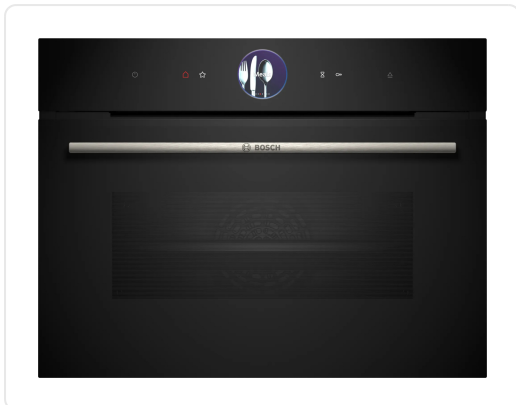

BOSCH SERIE 8 multifunctionele oven met stoom - 45cm - CSG7361B1

€ 1.939,00

Artikelnummer	CSG7361B1
EAN	4242005326136
Merk	BOSCH

PRODUCTOMSCHRIJVING

OVENTYPE / VERWARMINGSWIJZEN:

Compacte bakoven met stoom met 21 verwarmingssystemen: 4D warme lucht, Boven-/ onderwarmte, Geventileerde infraroodgrill, Grote grill, Kleine grill, Pizzastand, Onderwarmte, Langzaam garen, Voorverwarmen, Warmhouden, Warme lucht zacht, Conventional heat gentle, Air Fry, Stomen, Regenereren, Rijzen van deeg, Ontdooien, 3D hete lucht, Warmhouden + stoom, 4D Hot air, Boven-/onderwarmte
 Temperatuurregeling: 30 °C - 250 °C
 Steam Plus
 Volume binnenruimte: 47 l

INHANGROOSTER / UITTREKSYSTEEM:

Aantal niveaus: 3 ST
 Ovenruimte met inhangrooster (telescopisch uittreksysteem achteraf uit te rusten - in optie)

DESIGN:

TouchControl bediening
 Digitale bedieningsring
 Binnenruimte in antraciet email