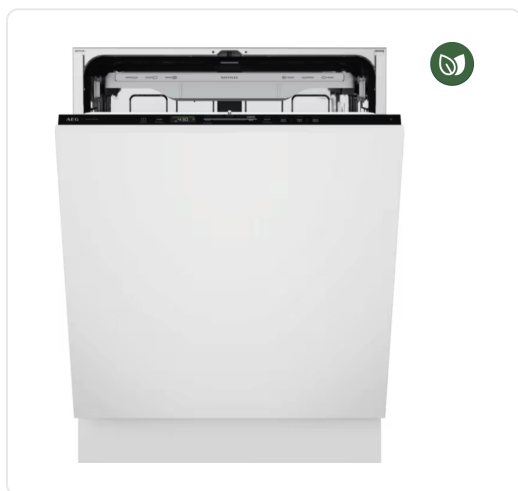

## AEG 8000 vaatwasser volledig integreerbaar - G182LEIPZIG

€ 1.549,99

Artikelnummer	G182LEIPZIG
EAN	7333394156545
Merk	AEG

### PRODUCTOMSCHRIJVING

Installatie: Volledig integreerbaar  
Schuifscharnieren voor flexibele installatie  
SatelliteClean® Pro sproeiarm en 5 sproeiniveaus voor maximaal waterbereik  
Water- en energieverbruik: 8.4 L, 0.542 kWh voor Eco cyclus  
Betaalbaar met ecocheques bij de handelaars die dit betaalmiddel aanvaarden.  
Geproduceerd in een Zero-Landfill fabriek waar geen afval ontstaat en waar de nadruk ligt op het verminderen van de CO2-uitstoot.  
Inverter motor  
TouchControl voor het selecteren van programma's en functies  
8 programma's, 4 temperaturen  
Vaatwasprogramma's: 120 Minutes, 60 min., 90 min., AUTO Sense, ECO, Machine care, Quick 30 min., Spoelen  
Connectivity: bedien je vaatwasser via je smartphone of tablet  
Extra programma's via de app: Silent (P), ExtraHygiene, SprayZone, ExtraDry, ExtraPower, HalfLoad  
Optie GlassCare: optimale reiniging en bescherming van delicaat glaswerk  
Optie ZoneClean: activeer twee reinigingszones met onderaan hogere druk voor potten en pannen en bovenaan zachtere reiniging voor delicaat servies  
Optie Extra Silent: voor extreem stille werking, slechts 38 dB(A)  
Besteklade  
Uitgestelde start 1-24 u  
AirDry drogen met AutoDoor systeem