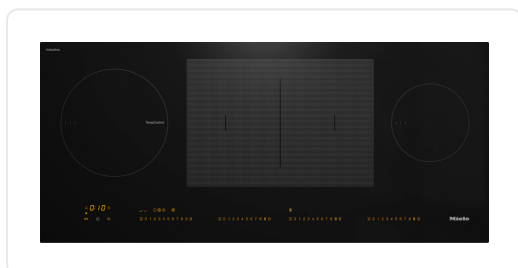

MIELE inductiekookplaat - 91cm - KM7689FL

€ 3.289,00

Artikelnummer	KM7689FL
EAN	4002516437864
Merk	MIELE

PRODUCTOMSCHRIJVING

Verwarmingssoort

Verwarmingssoort inductie

Model

Onafhankelijk van fornuis

Design

Elegant oppervlak van keramisch glas

Vlakke inbouw

Kleur van het keramisch glas Zwart

Uitvoering kookzones

Aantal kookzones 4

Aantal kookvelden 1

Maximaal aantal pannen/potten 4

PowerFlex-kookzones

Aantal 2

Soort PowerFlex kookzone

Afmetingen in mm 150x230

Max. vermogen in W 2,10

Max. boostervermogen in W 3,00

Max. TwinBooster-vermogen in W 3650

1e kookzone/kookvlak