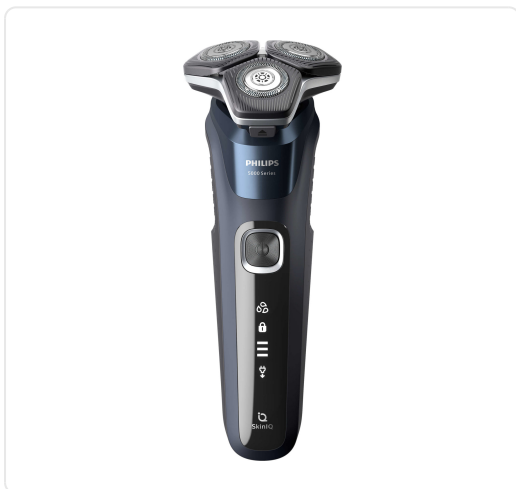

PHILIPS scheerapparaat - PHS5885/35

€ 124,99

Artikelnummer	PHS5885/35
EAN	8720689008037
Merk	PHILIPS

PRODUCTOMSCHRIJVING

SkinIQ technologie, precisietrimmer, oplaadbaar
SkinGlide ringen voor de gevoelige huid, wasbaar
Personalisering via app, uitklapbare trimmer, nat en droog
Autonomie 60min, oplaadtijd 1u, snel opladen in 5 min via USB-A (niet incl.)
LED display, baardtrimmer accessoire, reisetui, wet en dry

SPECIFICATIES

Artikelnummer	PHS5885/35
EAN / Barcode	8720689008037
Geschikt voor nat & droog	Ja
Voeding	Oplaadbare batterij
Maximale autonomie	60 min.
Kleur	Zwart
Serie	Series 5000
Oplaadtijd	60 min.
EAN	8720689008037