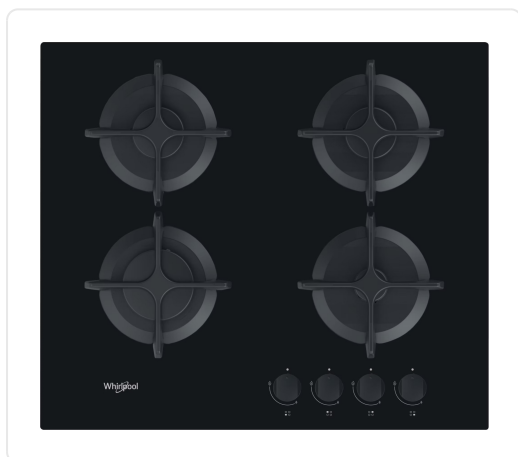

## WHIRLPOOL gaskookplaat - 59cm - GOB616NB

€ 449,99

Artikelnummer	<b>GOB616NB</b>
EAN	<b>8003437605529</b>
Merk	<b>WHIRLPOOL</b>

#### SPECIFICATIES

Type energie: Gas  
Aantal gasbranders: 4  
Positie bedieningspaneel: Voorlader  
Type roosters: Vulkaanzwart  
Type ontsteking: Knop  
EAN-code: 8003437605529  
Uitvoering: Inbouw  
Besturingssysteem: Mechanisch  
Lengte aansluitkabel (cm): 85  
Stroomafname (A): 0,2  
Aansluitwaarde gas (W): 7300  
Type veiligheidssysteem gasaansluiting: Elektromagnetisch voor elke brander  
Restwarmte-indicatoren: Zonder

#### AFMETINGEN

Hoogte apparaat (mm): 49  
Breedte apparaat (mm): 590  
Diepte apparaat (mm): 510  
Nisdiepte (mm): 480  
Maximale nisbreedte (mm): 560  
Minimale nisbreedte (mm): 560  
Kleur: mat zwart