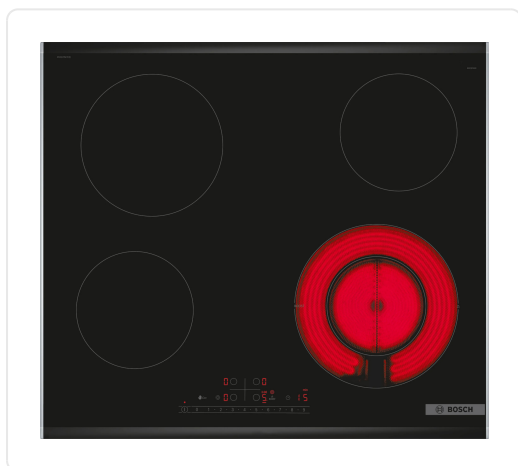

BOSCH SERIE 6 vitrokeramische kookplaat - 60cm - PKF675FP2E

€ 729,00

Artikelnummer	PKF675FP2E
EAN	4242005280513
Merk	BOSCH

PRODUCTOMSCHRIJVING

De vitrokeramische kookplaat: maakt koken en schoonmaken bijzonder eenvoudig.
 DirectSelect : selecteer makkelijk en direct je gewenste kookzone, vermogen en extra functies.
 PowerBoost: tot 20% meer energie bij het koken op je elektrische kookplaat.

Technische gegevens

Productnaam/ Productfamilie : kookplaat glaskeramiek
 Uitvoering : Inbouw
 Energiesoort : Elektrisch
 Aantal zones dat tegelijk kan worden gebruikt : 4
 Inbouwafmetingen : 44 x 560-560 x 490-500 mm
 Breedte apparaat : 606 mm
 Afmetingen van het toestel : 44 x 606 x 527 mm
 Afmetingen inclusief verpakking hxbxd : 100 x 750 x 590 mm
 Nettogewicht : 7,7 kg
 Brutogewicht : 8,4 kg
 Indicator restwarmte : Apart
 Positie bedieningspaneel : Front
 Materiaal vangschaal : Glaskeramisch
 Kleur oppervlak : geborsteld aluminium, Zwart
 EAN-code : 4242005280513
 Spanning : 220-240 V
 Frequentie : 50; 60 Hz

Kookplaat 60 cm: ruimte voor 4 potten or pannen.

Flexibiliteit van kookzones

Variabele kookzone: gebruik normaal of groter kookgerei op de uitgebreide kookzone.

Kookzone linksvoor: 145 mm, 1.2 kW

Kookzone linksachter: 180 mm, 2 kW

Kookzone rechtsachter: 145 mm , 1.2 kW

SPECIFICATIES

Artikelnummer	PKF675FP2E
EAN / Barcode	4242005280513
Minimum nisbreedte	560 mm
Aantal kookzones	4
Kinderbeveiliging	Ja
Diepte	527 mm
Fase-aansluiting	1-fase 2-fase 3-fase
Bediening dampkap	Nee
Minimum nishoogte	44 mm
Variabele kookzones	Ja
Type bediening	Tiptoetsbediening
Serie	6
Type	Keramische kookplaat
Breedte	606 mm
Hoogte	44 mm
Minimum nisdiepte	490 mm
Type randafwerking	Facetrand Metalen zijprofielen
Aansluitwaarde	7000 W
Kleur	Zwart
Bediening via app	Nee
Installatie	Inbouw
Maximum nisbreedte	562 mm
EAN	4242005280513
Timerfunctie	Ja
Vermogen instelbaar	Nee
Wettelijke garantie	2 jaar
Maximum nisdiepte	500 mm