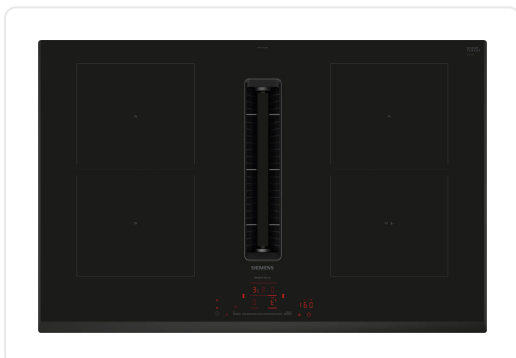

SIEMENS IQ500 kookplaat met afzuiging - 80cm - ED851HQ26M

€ 2.809,00

Artikelnummer	ED851HQ26M
EAN	4242003946305
Merk	SIEMENS

PRODUCTOMSCHRIJVING

Flexibiliteit van kookzones

2 Combi zones

: gebruik groter kookgerei door twee klassieke kookzones aan te sluiten in één grote zone.

Kookzone linksvoor: 190 mm, 210 mm, 2.5 kW (max. 3.7 kW)

Kookzone linksachter: 190 mm, 210 mm, 2.5 kW (max. 3.7 kW)

Kookzone rechtsachter: 190 mm, 210 mm, 2.5 kW (max. 3.7 kW)

Kookzone rechtsvoor: 190 mm, 210 mm, 2.5 kW (max. 3.7 kW)

Gebruiksgemak

touchSlider: regel het vermogen direct met de bedrukte slider.

Favorieten knop: direct toegang tot favoriete functies met een configureerbare knop (beschikbaar met aangesloten Home Connect account).

Volledig elektronische bediening op 17 niveaus: Pas de warmte nauwkeurig aan met 17 vermogensstanden (9 hoofdstanden en 8 tussenstanden).

Stoptimer: schakelt de kookzone uit aan het einde van de ingestelde tijd (bijv. voor gekookte eieren).

alternative: een alarm aan het einde van de ingestelde tijd (bijv. voor pasta).

Geluidsvolume aanpasbaar aan persoonlijke voorkeur en behoeften.

Tijdsbesparing en efficiëntie

powerBoost-functie voor alle inductiekookzones

: water kookt sneller dankzij 50% meer energie dan het hoogste niveau.

panBoost, selecteerbaar via Favorieten knop / Home Connect app (verwachte beschikbaarheid in Q4/2024 via software-update voor toestellen aangesloten op Home Connect).HCS: verwarmt pannen sneller dan op de hoogste stand en beschermt tegelijkertijd de pancoating.

quickStart functie: bij het inschakelen selecteert de kookplaat automatisch de kookzone met kookgerei.

reStart functie: herstel in geval van onbedoeld uitschakelen alle