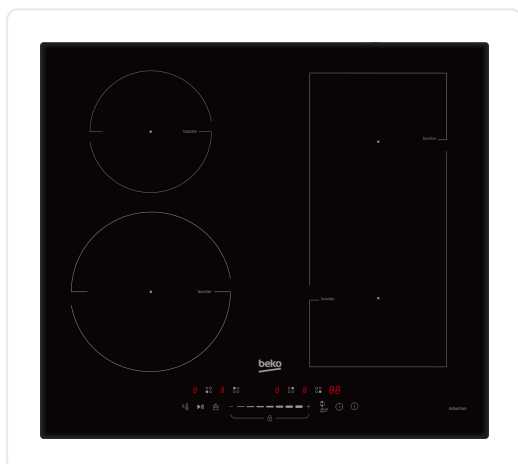

BEKO inductiekookplaat - 60cm - HII64500FTO

€ 349,99

Artikelnummer	HII64500FTO
EAN	8690842771972
Merk	BEKO

PRODUCTOMSCHRIJVING

Belangrijkste Kenmerken

- Breedte 60 cm
- Hoogte 6 cm
- Diepte 52 cm
- Type Fornuis Inductie
- Configuratie Kookplaat 4 Inductie Zones met 1 Flexizone
- IndyFlex®
- Display Type Touch Slider
- Aantal Standen 9
- Kleur Zwart
- Productserie b300
- Totaal Elektrisch Vermogen 7400 W

Technische Kenmerken

- Type Fornuis Inductie
- IndyFlex®
- Kleur Zwart
- Booster
- Stop & Ga
- Display Type Touch Slider
- EasyFit
- Functie Power Management
- Timer

Design

- Kookplaat Design Glas

Details kookzone

- Configuratie Kookplaat 4 Inductie Zones met 1 Flexizone
- Aantal Standen 9
- Zone Voor Links Ø210mm - 2000/2600W (Max/Boost)

Front-right Zone Ø180mm - 1500/1800W (Max/Boost)
Zone achter links Ø160mm - 1500/1800W (Max/Boost)
Rear-right Zone Ø180mm - 1800/2000W (Max/Boost)
Aantal Elektrische Zones 4

Afmetingen & Gewicht
Hoogte 6 cm
Breedte 59 cm
Diepte 52 cm
Gewicht 8.65 kg
Pakket Hoogte 10.3 cm
Pakket Breedte 65 cm
Pakket Diepte 56 cm
Gewicht pakket 9.8 kg
Afmetingen (HxWxD) (mm) 56X560X490

SPECIFICATIES