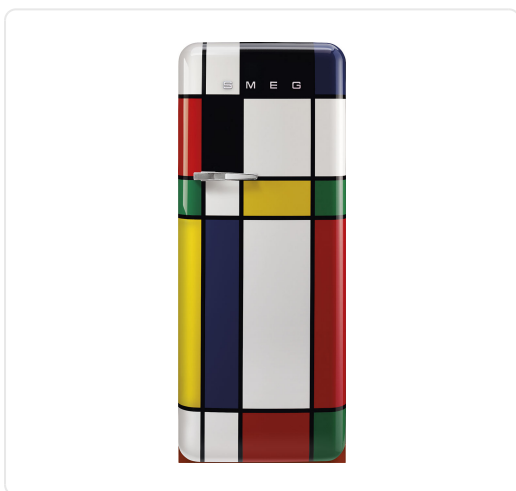

SMEG 50's Style Vrijstaande koelkast - FAB28RDMC6

€ 2.009,00

Artikelnummer	FAB28RDMC6
EAN	8017709352929
Merk	SMEG

PRODUCTOMSCHRIJVING

Met de SMEG FAB28RDMC6 vrijstaande koelkast combineer je een retrostijl uit de jaren vijftig met een kleurrijke, gedecoreerde buitenkant en chromen afwerkingsdetails. De totale inhoud van 270 liter is verdeeld over een koelgedeelte van 244 liter en een vriesvak van 26 liter, wat voldoende ruimte biedt voor dagelijkse boodschappen. Het koelgedeelte werkt met ventilatie en automatisch ontdooien, zodat je de temperatuur stabiel houdt zonder manueel in te grijpen. Dankzij het MultiFlow-systeem circuleert de lucht gelijkmatig, wat helpt om een constante temperatuur door het hele koelgedeelte te bewaren. De verstelbare glazen leggers en de groente- en fruitlade op telescopische geleiders maken het indelen van de inhoud eenvoudiger. Een akoestisch en visueel deuralarm waarschuwt je wanneer de deur te lang openstaat. De LED-verlichting geeft goed zicht op de inhoud, en het geluidsniveau van 35 dB zorgt ervoor dat de koelkast rustig op de achtergrond werkt.

SPECIFICATIES

Artikelnummer	FAB28RDMC6
EAN / Barcode	8017709352929
EAN	8017709352929
Type model	Kastmodel
Gamma	FAB
Hoogte	1530 mm
Omkeerbare deur	Nee
Inhoud vriesgedeelte	26 l
Inhoud koelgedeelte	244 l
0°C zone	Nee
Kleur	multicolor
Geluidsniveau	35 dB
Diepte	728 mm
Bediening via app	Nee