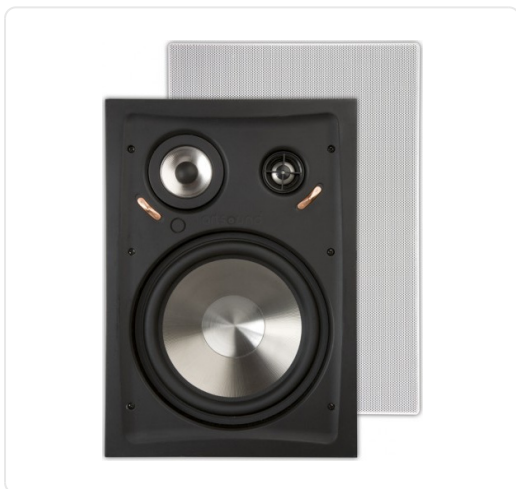

ARTSOUND luidspreker - inbouw - RE2080

€ 749,00

Artikelnummer	RE2080
EAN	5420020102976
Merk	ARTSOUND

PRODUCTOMSCHRIJVING

Met een bijna frameloze grille van 1 millimeter en een dikte van net geen 5 millimeter maakt deze luidspreker komaf met de hedendaagse normen. Achter de grille steekt een gebogen frontplaatgravure met een elegante stijl en een unieke toonregelaar. De titanium driver met neodymium magneet en gepatenteerde® ophanging kun je naar eigen smaak bijsturen. De Intiimi-reeks zuivert het signaal van de versterker via een geavanceerde scheidingsfilter en een correctiefilter. Frontplaat en basket zijn uit één stuk gegoten en reduceren zo de resonantie. De RE2080 is werkelijk het neusje van de muzikale zalm. Met zijn uitgekiend driewegsysteem zorgt hij voor vermogen én raffinement. niet alleen de tweeter, maar zelfs de midrange zitten ingebed in een draaibare schelp.

Bereik : < 50 m²

Systeem : 3-weg

Woofer : 8" neodymium

Tweeter : 1" richtbare neodymium titanium dome

Mid tones : 2" titanium

Versterkervermogen : 40 - 160 W (aanbevolen)

Gevoeligheid : 90 dB

Impedantie : 4 - 8 ?

Frequentiebereik : 48 Hz - 20 kHz

Afm. uitsnit : 335 x 230 mm (h x b)

Afmetingen : 360 x 255 x 100 mm (h x b x d)

Gewicht/stuk : 2,2 kg

Samenstelling : ABS / metalen grille

Kleur : wit

Eigenschappen : overschilderbare grille

SPECIFICATIES

Artikelnummer	RE2080
EAN / Barcode	5420020102976
Kleur	Wit
Breedte	255 mm