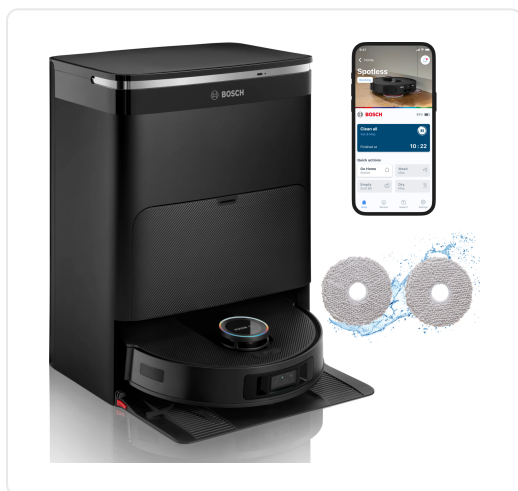

## BOSCH robotstofzuiger - BCRDW3BX

**€ 739,00** ~~€ 899,99~~

Artikelnummer	<b>BCRDW3BX</b>
EAN	<b>4242005525805</b>
Merk	<b>BOSCH</b>

#### Prestaties

- Carbon turboborstel: grondige reiniging met zijn dicht op elkaar staande haren.
- Maximale zuigkracht: 11.000 Pa. Biedt betrouwbare, krachtige zuiging.
- Draaiende dweil met extra bereik: verwijdert vuil tot minder dan 2 mm van de muren en 30 mm in de hoeken.
- Sensorgestuurde navigatie en gedrag: 360° LiDAR-navigatie, stootfumper, tapijtdetectie en wandvolgsensor.
- Smart Vision Camera & Structured Light: voor nauwkeurige navigatie en ononderbroken schoonmaak.
- Duitse kwaliteitsnormen - Duurzaamheid: voor betrouwbare, langdurige schoonmaakprestaties waarop je kunt vertrouwen.

#### Gebruiksgemak

- Droog-nat servicestation: opladen, automatische lediging van de stofcontainer van de robot in een geïntegreerde stofzak van 3 L, dweilpads wassen met water verwarmd tot 70°C, dweilpads drogen met warme lucht en automatische detectie van extreem vieze dweilen.
- Afmetingen droog-nat servicestation incl. sokkel (breedte/diepte/hoogte mm): 394 x 443 x 527,5 mm.
- Bosch Home Connect-app: koppelt eenvoudig met de robot, biedt intuïtieve bediening, duidelijke meldingen en gebruiksvriendelijke ondersteunende inhoud.

- Duitse kwaliteitsnormen in het algemeen - gegevensbeveiliging: houdt je persoonlijke gegevens veilig en beschermd.
- Easy Clean mechanisme voor de Carbon turboborstel: afneembare aansluiting om verstrikte objecten eenvoudig te verwijderen.
- Intuïtieve interactie: spraakmeldingen via luidspreker.
- Grootte stofcontainer robot: 275 ml.
- Grootte geïntegreerde watertank: 55 ml.
- Afmetingen robot (breedte/diepte/hoogte mm): 353 x 351 x 99 mm.