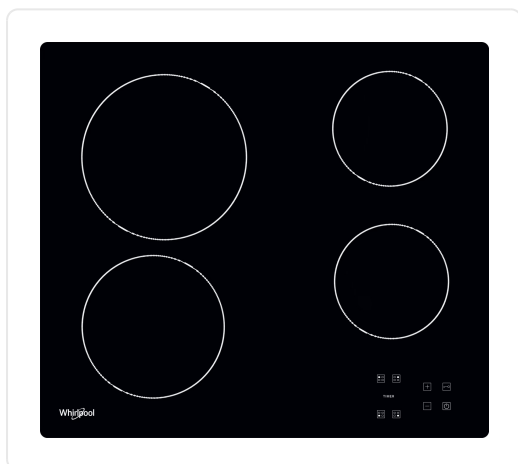

## WHIRLPOOL vitrokeramische kookplaat - 58cm - AKT8090NE

€ 449,99

Artikelnummer	AKT8090NE
EAN	8003437829543
Merk	WHIRLPOOL

##### KOOKZONES

- 4 HiLight kookzones
- Zone linksvoor: 1700 Watt, 18 cm Ø
- Zone rechtsvoor: 1200 Watt, 14,5 cm Ø
- Zone rechtsachter: 1200 Watt, 14,5 cm Ø
- Zone linksachter: 2100 Watt, 21 cm Ø