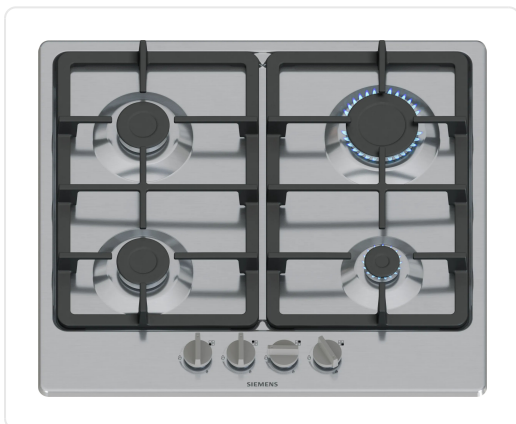

SIEMENS IQ300 gaskookplaat - 60cm - EG6B5PK90

€ 419,00

Artikelnummer	EG6B5PK90
EAN	4242003966648
Merk	SIEMENS

PRODUCTOMSCHRIJVING

DESIGN

Inox oppervlakte

Gietijzeren pannendragers met rubberen voetjes

GEBRUIKSGEMAK

Zwaardknoppen, voor: gemakkelijk toegankelijke knoppen aan de voorkant met sterke grip voor moeiteloos draaien.

Eénhandsontsteking: druk en draai gewoon aan de knop om de vlam te ontsteken.

BRANDERS EN VERMOGEN

Bruikbaar voor: aardgas L/LL G25/20mbar (DE)

aardgas H/E 20mbar, E+ 20/25mbar

aardgas H 25 mbar (HU)

aardgas L 25 mbar (NL)

flessengas G30,31 28-30/37mbar

flessengas G30 37 mbar (PL)
flessengas 50 mbar
Afgesteld op aardgas (20mbar)
Sproeierset voor Inspuitstukken voor butaan/propaangas
(28-30/37mbar) meegeleverd. Sproeiers voor alle andere gassoorten
zijn te bestellen via de klantenservice. Neem contact op met de
klantenservice voor het vervangen van de sproeiers.
Afmetingen product (HxBxD mm): 51.1 x 582 x 520
Inbouwafmetingen (HxBxD) : 45 x 560 x (480 - 490)
Minimale dikte van het werkblad: 20 mm
Aansluitsnoer: 1 m
Aansluitwaarde: 7.5 kW