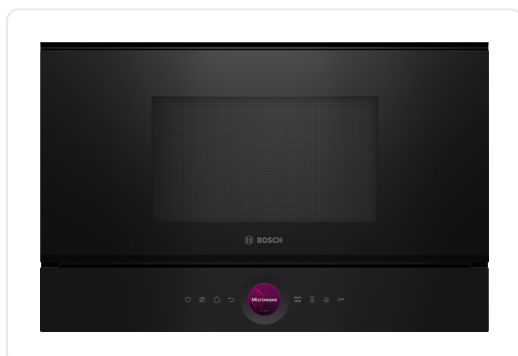

BOSCH SERIE 8 microgolfoven - 38cm - BFL7221B1

€ 1.099,00

| | |
|---------------|----------------------|
| Artikelnummer | BFL7221B1 |
| EAN | 4242005319985 |
| Merk | BOSCH |

PRODUCTOMSCHRIJVING

TYPE MICROGOLFOVEN EN VERWARMINGSWIJZEN:

5 Microgolf vermogens: 90 W, 180 W, 360 W, 600 W, 900 W

Intelligente Inverter technologie: het max. vermogen wordt tot 600

Watt gereguleerd bij langdurig gebruik

DESIGN:

Binnenruimte in inox

TouchControl bediening

Touch bediening

REINIGING:

Cleaning Assistance (hydrolyse reiniging)

COMFORT :

Elektronische klok

led-touch control (rood/wit)

Eenvoudig gebruikconcept

AutoPilot: 7 automatische programma's

3 Ontdooi- en 4 kookprogramma's in de microgolffunctie

QuickStart: druk gedurende 30 seconden op maximaal

magnetronvermogen

LED-verlichting

Volume van de binnenruimte: 21 l

Draaideur met zijdelingse opening - scharnieren links