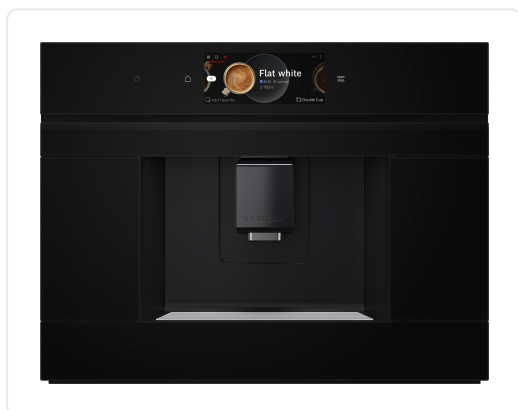

## BOSCH SERIE 8 espresso machine - CTL7181B0

€ 3.359,00

Artikelnummer	CTL7181B0
EAN	4242005310340
Merk	BOSCH

#### Smaak

Aparte uitgifte van warme melk, melkschuim en heet water mogelijk  
aromaSelect – 3 verschillende aromaprofielen  
(licht-gebalanceerd-karakteristiek)  
Instelbare koffie-melkverhouding bij koffiemelkspecialiteiten  
intelligent strength adjustment – automatische aanpassing van de  
koffiesterkte op basis van het gekozen volume; zo is de sterkte  
altijd consistent  
aromaDouble Shot – bij een hogere koffiesterkte met hoog volume,  
twee aparte malingen om te voorkomen dat de koffie bitter wordt

#### Comfort / Zekerheid

TFT-Touchdisplay Pro  
Favorieten: sla tot 30 personalised beverages op  
In de hoogte verstelbare uitloop, tot 15 cm (max) hoge glazen  
oneTouch DoubleCup – twee koffie(-melk)specialiteiten uitgeven  
met een druk op de knop  
2.4 l uitneembaar waterreservoir