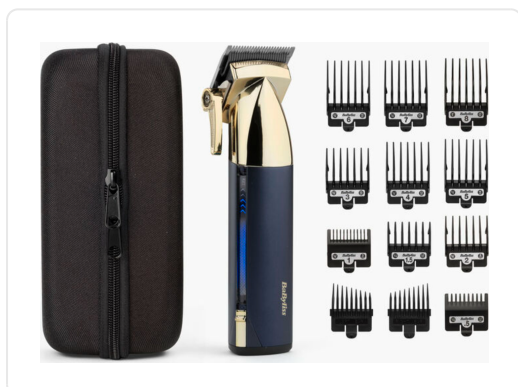

## BABYLISS tondeuse - BAE992E

€ 129,99

Artikelnummer	<b>BAE992E</b>
EAN	<b>3030050188363</b>
Merk	<b>BABYLISS</b>

### PRODUCTOMSCHRIJVING

- Nauwkeurig ontworpen messen van Japans staal voor soepel snijden
- Lithium-ionbatterij voor uitstekende draadloze prestaties
- Geavanceerd snellaadsysteem met een oplaadtijd van 3 uur voor 3 uur draadloos gebruik of een snellaadtijd van 20 minuten voor 20 minuten gebruik
- Robuust metalen handvat
- Tapercontrole voor fijne snitaanpassing en nog nauwkeuriger knippen en vervagen
- Digitaal display dat de voortgang van het opladen en de resterende batterijduur aangeeft
- 10 opzetkammen voor kwaliteiten 0,5-8 (0,8 mm – 25 mm)
- Linker en rechter oorconische geleiders
- USB-oplaadstandaard
- Opbergzakje

### SPECIFICATIES

Artikelnummer	BAE992E
EAN / Barcode	3030050188363
EAN	3030050188363
Voeding	Oplaadbare batterij
Kleur	Blauw
Maximale autonomie	180 min.
Geschikt voor nat & droog	Nee
Oplaadtijd	180 min.