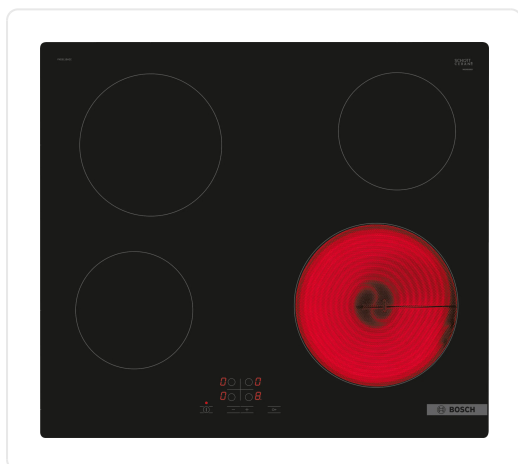

BOSCH SERIE 4 vitrokeramische kookplaat - 60cm - PKE611BA2E

€ 439,00

Artikelnummer	PKE611BA2E
EAN	4242005280261
Merk	BOSCH

PRODUCTOMSCHRIJVING

Flexibiliteit van kookzones

- Kookzone linksvoor: 145 mm, 1.2 kW
- Kookzone linksachter: 180 mm, 2 kW
- Kookzone rechtsachter: 145 mm, 1.2 kW
- Kookzone rechtsvoor: 210 mm, 2.2 kW

Gebruiksgemak

- TouchControl +/- (EntryTouch): eenvoudige bediening met +/- touch-knoppen.
- Volledig elektronische bediening op 17 niveaus: Pas de warmte nauwkeurig aan met 17 vermogensstanden (9 hoofdstanden en 8 tussenstanden).

- 2-voudige aanduiding van de restwarmte: geeft aan welke kookzones heet of warm zijn.
- Kinderbeveiliging: voorkom onbedoelde activering van de kookplaat.
- Hoofdschakelaar: schakel alle kookzones uit met een druk op de knop.
- Functiecontrolelampje: geeft aan of de kookplaat aan het opwarmen is.
- Veiligheidsuitschakeling: om veiligheidsredenen stopt de

SPECIFICATIES

Artikelnummer	PKE611BA2E
EAN / Barcode	4242005280261
Minimum nisbreedte	560 mm
Aantal kookzones	4
Kinderbeveiliging	Ja
Aansluitwaarde	6600 W
Fase-aansluiting	1-fase 2-fase 3-fase
Bediening dampkap	Nee
Type bediening	Tiptoetsbediening
Breedte	592 mm
Type	Keramische kookplaat
Type randafwerking	Geen randafwerking
Minimum nisdiepte	490 mm
Variabele kookzones	Nee
Minimum nishoogte	45 mm
EAN	4242005280261
Kleur	Zwart
Hoogte	45 mm
Bediening via app	Nee
Installatie	Inbouw
Maximum nisbreedte	562 mm
Timerfunctie	Nee
Serie	4
Vermogen instelbaar	Nee
Wettelijke garantie	2 jaar
Diepte	522 mm
Maximum nisdiepte	500 mm