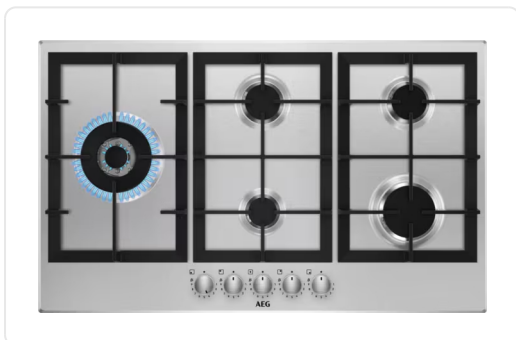

AEG 6000 gaskookplaat - 90cm - HGB95522SM

€ 1.099,99

Artikelnummer	HGB95522SM
EAN	7332543744060
Merk	AEG

PRODUCTOMSCHRIJVING

Geschikt voor standaard inbouw, niet voor vlakbouw
Draaiknopbediening
Zone links midden: 6200W/133mm
Zone midden vooraan: 1000W/54mm
Zone midden achteraan: 1900W/70mm
Zone rechts vooraan: 3000W/100mm
Zone rechts achteraan: 1900W/70mm
High Efficiency branders: tot 20% sneller dan traditionele branders
Slim Profile design
Bedieningsknoppen met metalen afwerking
Gas conversie kit voor butaangas
Kookplaat met bediening
Plaats bediening: Front
Kleur: Inox
Gaskookplaat

SPECIFICATIES

Artikelnummer	HGB95522SM
EAN / Barcode	7332543744060
Serie	6000
Automatisch uitschakelen	Ja
Minimum nishoogte	60 mm
Kleur	Inox / RVS
Wokbrander	Ja
Aantal kookzones	5
Type randafwerking	Geen randafwerking
Type bediening	Draaiknop(pen)
Minimum nisbreedte	830 mm

SPECIFICATIES

Hoogte	60 mm
EAN	7332543744060
Minimum nisdiepte	480 mm
Diepte	520 mm
Bediening via app	Nee
Materiaal pannendrager	Gietijzer
Installatie	Inbouw
Breedte	857 mm
Wettelijke garantie	2 jaar
Maximum nisdiepte	482 mm