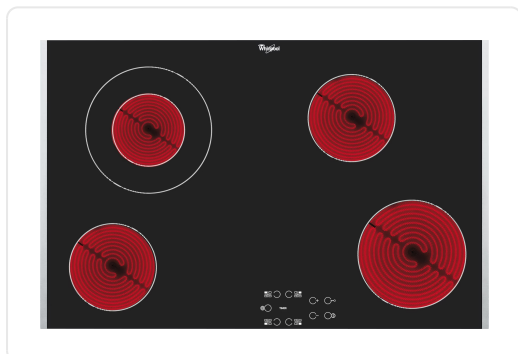

WHIRLPOOL vitrokeramische kookplaat - 77cm - AKT8330LX

€ 569,99

Artikelnummer	AKT8330LX
EAN	8003437829512
Merk	WHIRLPOOL

PRODUCTOMSCHRIJVING

SPECIFICATIES

KOOKZONES

- 4 HiLight kookzones met booster
- Zone linksvoor: 1200 Watt, 14,5 cm Ø
- Zone rechtsvoor: 1700 Watt, 18 cm Ø
- Zone rechtsachter: 1200 Watt, 14,5 cm Ø
- Zone linksachter: 750/2100 Watt, 12/21 cm Ø

KENMERKEN

- Easy Touch elektronische bediening
- Restwarmte-indicatoren
- Timer voor kooktijdinstelling voor een zone naar keuze (1-99 Min.)
- Vergrendeling van het bedieningspaneel
- Uitvoering: met laterale kader in roestvrij staal
- Montageset bij werkblad in natuursteen in optie leverbaar (4819 404 78697)

AFMETINGEN

- Vermogen: 6,2 kW
- Uitsnijmaat werkblad (BxD): 750 x 490 mm
- Afmetingen apparaat (BxD): 770 x 510 mm

SPECIFICATIES

Artikelnummer	AKT8330LX
EAN / Barcode	8003437829512
Aantal kookzones	4
EAN	8003437829512
Kinderbeveiliging	Ja
Breedte	770 mm
Type randafwerking	Metalen zijprofielen

SPECIFICATIES

Maximum nisdiepte	492 mm
Minimum nisbreedte	750 mm
Bediening dampkap	Nee
Variabele kookzones	Ja
Type bediening	Tiptoetsbediening
Minimum nisdiepte	490 mm
Aansluitwaarde	6200 W
Diepte	510 mm
Hoogte	46 mm
Kleur	Zwart
Maximum nisbreedte	752 mm
Bediening via app	Nee
Installatie	Inbouw
Timerfunctie	Ja
Vermogen instelbaar	Nee
Wettelijke garantie	2 jaar
Fase-aansluiting	2-fase