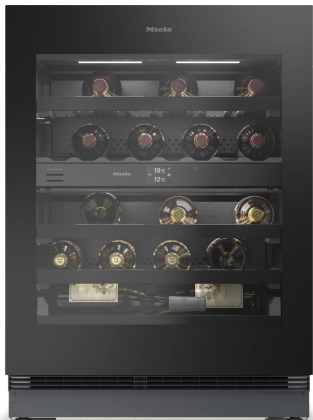

MIELE onderbouw wijnkoelkast - KWTUS7096E

€ 3.859,00

Artikelnummer	KWTUS7096E
EAN	4002516779438
Merk	MIELE

PRODUCTOMSCHRIJVING

Model

Inbouwtoestel

Geïntegreerd inbouwtoestel

Integreerbaar onderbouwtoestel

Deuraanslag Rechts

Deuraanslag/wisselbaar

Geschikt voor side-by-side

Design

Kleur behuizing zwart

Kleur front Obsidiaanzwart glas

Verlichting wijnklimaatzone traploos dimbare led

Bedieningsgemak

Koppeling met Miele@home

Active AirClean-filter

DynaCool

ActiveHumidity

SoftClose

Hulp bij deur openen Push2open

Totaal aantal planken 5

Aantal roosters 4

Materiaal roosters Beuk

Aantal FlexiFrame-roosters 3

Aantal roosters voor dwarse plaatsing 1

SelfClose FlexiFrame

NoteBoard Ja

Vibratiearm bewaren

Besturing

Bediening FreshTouch