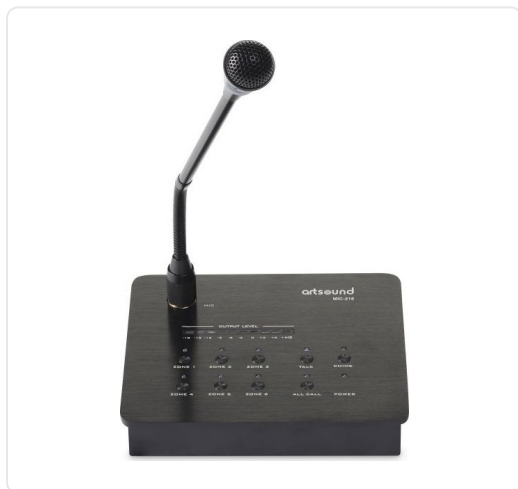

ARTSOUND micro systeem - MIC-216

€ 249,00

Artikelnummer	MIC-216
EAN	5420020105687
Merk	ARTSOUND

PRODUCTOMSCHRIJVING

Met deze selectieve oproepmicrofoon (te gebruiken met de MX-2406M/MX-5006M) plaats je een oproep in de zone die jij wil. Elke knop op je 'privé'- tafel heeft zijn functie. Je verwittigt elkeen door het attentiesignaal, trekt de zwanenhals naar je toe, regelt het volume en spreekt elke omstaander toe. Je led indicator zegt je dat het goed is.

-

Type: condensatormicrofoon

Richtingskarakteristiek: unidirectioneel

Frequentierespons: 80 Hz - 16 KHz, +/- dB

Communicatie: RJ45 aansluiting (2x om door te lussen),

max. 6 microfoons

Gevoeligheid: - 50 dB

Volumeregeling: gong + microfoon

Voeding: 24V DC - 500 mA

Afmetingen (h x b x d): 54 x 175 x 147 mm

Gewicht: 1 kg

Extra: stroomadapter

Combinaties: MX-2406M / MX-5006M

SPECIFICATIES

Artikelnummer	MIC-216
EAN / Barcode	5420020105687
Gewicht	1 kg
Breedte	175 mm
EAN	5420020105687
Diepte	147 mm
Type microfoonproduct	Tafelmicrofoon
Kleur	Zwart

SPECIFICATIES

Hoogte

54 mm