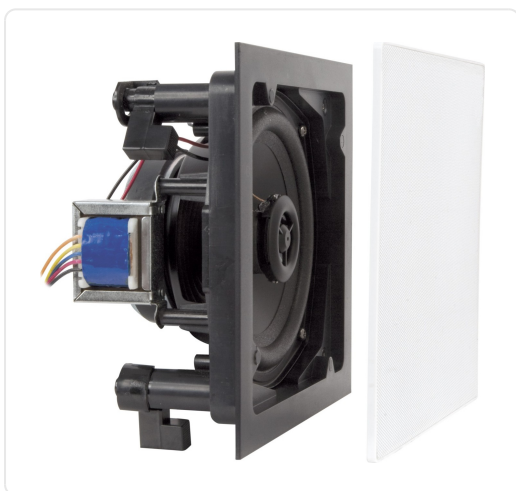

## ARTSOUND Flatline luidspreker - inbouw - FL-101T

€ 99,99

Artikelnummer	<b>FL-101T</b>
EAN	<b>5420020103034</b>
Merk	<b>ARTSOUND</b>

### PRODUCTOMSCHRIJVING

Deze inbouw-luidspreker is strakker en onzichtbaarder dan al zijn voorgangers. Het frame werd herleid tot één millimeter, maar blijft goed scoren in trillingsabsorptie. De grille van de luidspreker is ook opvallend gefinetuned en voelt bijna als zijde aan. De klank is correct, warm en draagt ver. Rechthoe, rechtaan. Niet toevallig de meest populaire inbouw-luidspreker.

#### Specificaties

Bereik : < 50 m<sup>2</sup>

Klankkwaliteit : Allround

Systeem : 2-weg coaxiaal

Woofer : 5,25" polypropyleen carbon

Tweeter : 0,5" polycarbonaat

Max.vermogen (100 V) : 2,5 - 5 - 10 - 20 W

Gevoeligheid : 88 dB

Frequentiebereik : 85 Hz - 20 kHz

Afm. uitsnit : 148 x 148 mm (h x b)

Afmetingen : 170 x 170 x 70 mm (h x b x d)

Gewicht/stuk : 1,1 kg

Samenstelling : ABS / metalen grille

Kleur : wit

Eigenschappen : overschilderbare grille