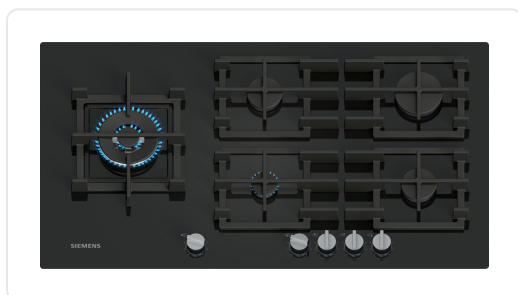

SIEMENS IQ500 gaskookplaat - 90cm - EP9A6MI40

€ 1.109,00

Artikelnummer	EP9A6MI40
EAN	4242003966808
Merk	SIEMENS

PRODUCTOMSCHRIJVING

DESIGN

hardglas oppervlakte, Zwart

Vlakinbouw of standaard ingebouwd: installeer de kookplaat vlak of licht verhoogd op het werkblad.

Individuele zwarte gietijzeren pannendragers
volledig metaal

GEBRUIKSGEMAK

stepFlame: Pas de vlam nauwkeurig aan in negen gedefinieerde en herhaalbare niveaus.

Zwaardknoppen, voor: gemakkelijk toegankelijke knoppen aan de voorkant met sterke grip voor moeiteloos draaien.

Eénhandsontsteking: druk en draai gewoon aan de knop om de vlam te ontsteken.

BRANDERS EN VERMOGEN

5 gasbranders

Links: wokbrander tot 4 kW (afhankelijk van gassoort)

Midden voor: spaarbrander tot 1 kW (afhankelijk van gassoort)

Midden achter: normale brander tot 1.75 kW (afhankelijk van gassoort)

Rechts achter: Sterke brander tot 3 kW (afhankelijk van gastype)

Rechts voor: Normale brander tot 1.75 kW (afhankelijk van gastype)

REINIGING

detachables voor eenvoudige reiniging tussen de knoppen.

yes voor makkelijke reiniging.

VEILIGHEID

Thermokoppelbeveiliging: ongewenste gasstroom wanneer de vlam uitgaat.

INSTALLATIE (GASTYPES & AFMETINGEN)

Bruikbaar voor: aardgas L/LL G25/20mbar (DE)