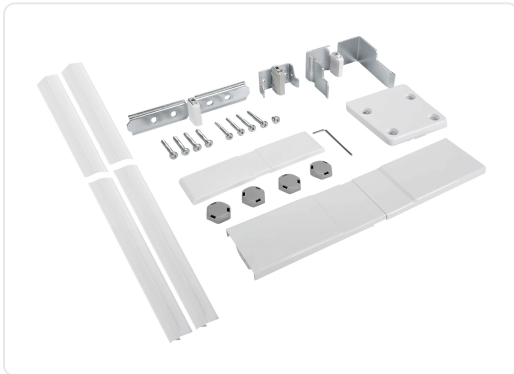

MIELE verbindingsset - KSK28202WS

€ 83,99

Artikelnummer	KSK28202WS
EAN	4002515810071
Merk	MIELE

PRODUCTOMSCHRIJVING

Side-by-Side kit

Voor een Side-by-Side-verbinding van vrijstaande koel- en vriesapparatuur.

Voor K 28202 D, K 28302 D in combinatie met FN 28062, FN 28262

Voor een duurzame en stabiele Side-by-Side opstelling

Koppeling van de beide losse apparaten tot een optische eenheid

Vrieskast moet links staan, koelkast rechts