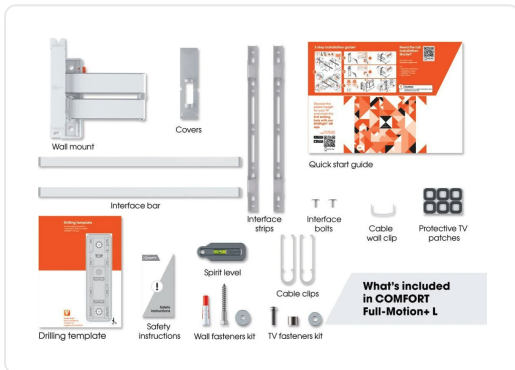

# VOGELS - TVM3645W

€ 239,99

Artikelnummer **TVM3645W**  
 EAN **8712285347900**  
 Merk **VOGELS**

## PRODUCTOMSCHRIJVING

TVM 3645 | Draai- en kantelbare tv-beugel | 40-77" | max 35kg | VESA 600x400 | 67cm arm

## SPECIFICATIES

Artikelnummer	TVM3645W
EAN / Barcode	8712285347900
Minimum VESA-compatibiliteit	100 x 100 mm
Maximum VESA-compatibiliteit	600 x 400 mm
EAN	8712285347900
Minimum schermdiagonaal	40 inch
Maximum schermdiagonaal	77 inch
Type beugel	Draai- en kantelbare beugel