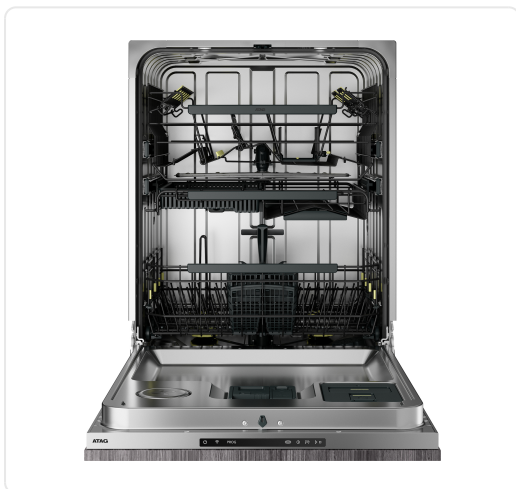

ATAG vaatwasser volledig integreerbaar - DW8215MT

€ 1.429,00

Artikelnummer	DW8215MT
EAN	8715393352156
Merk	ATAG

PRODUCTOMSCHRIJVING

UITVOERING

15 couverts

energielabel: B

waterverbruik: 9,6 liter

Turbo Combi Drying™

AutoDose™

ConnectLife™

BEDIENING

gemakkelijk leesbaar LCD display

RVS bedieningspaneel met full touch control

uitgestelde starttijd: 1-24 uur

zout-, glansspoelmiddel- en AutoDose indicatie

INTERIEUR

bovenkorf: in hoogte verstelbaar (volledig beladen),
wijnglashouders, verstelbare bordensteun en messenhouder

middenkorf: uniek met 2 losse inzetstukken, ideaal voor
keukengerei en kommen. Met eigen spoeizone.

onderkorf: neerklapbare bordensteunen, verschuifbare
bestekmand, verstelbare bordensteun voor diepe borden,
vaas- of fleshouder

2 x LED binnenverlichting

instelbare power zones

VEILIGHEID

aqua safe systeem / pexslang