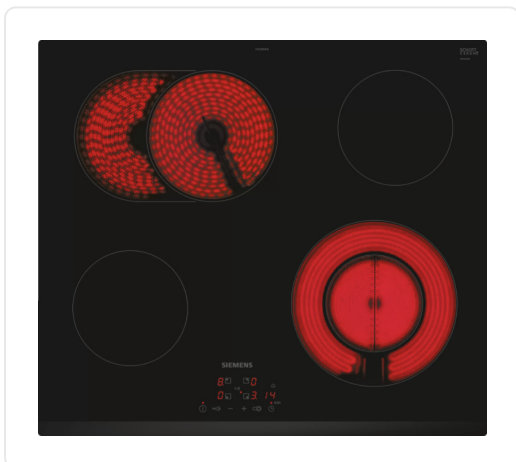

## SIEMENS IQ300 vitrokeramische kookplaat - 60cm - ET631BNB1E

**€ 559,00**

|               |                      |
|---------------|----------------------|
| Artikelnummer | <b>ET631BNB1E</b>    |
| EAN           | <b>4242003898321</b> |
| Merk          | <b>SIEMENS</b>       |

##### Algemene informatie

Kookplaat 60 cm: ruimte voor 4 potten or pannen.

Kookzone linksachter: 170 mm, 265 mm, 1.8 kW

Kookzone rechtsachter: 145 mm , 1.2 kW

Kookzone rechtsvoor: 120 mm, 210 mm, 0.75 kW