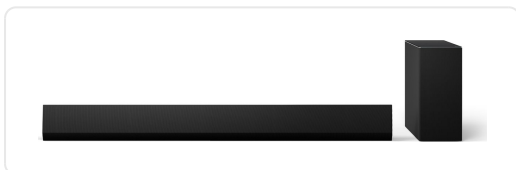

## LG CE soundbar - DSG10TY

**€ 599,00** € 799,00

Artikelnummer	<b>DSG10TY</b>
EAN	<b>8806087999501</b>
Merk	<b>LG</b>