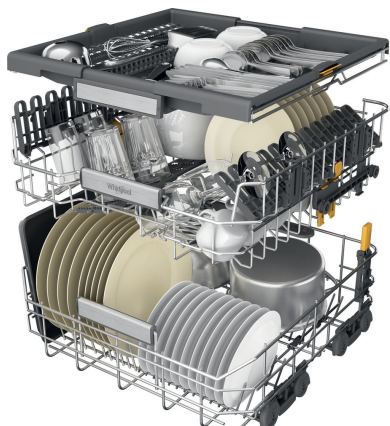

WHIRLPOOL vaatwasser volledig integreerbaar - W7IHF60TU

€ 1.099,99

Artikelnummer	W7IHF60TU
EAN	8003437639838
Merk	WHIRLPOOL

PRODUCTOMSCHRIJVING

KENMERKEN

15 couverts / 15 bestekken

MaxiSpace: Geeft 10% meer bruikbare ruimte in de kuip

Moduleerbare besteklade 3de niveau

LED binnenverlichting

6TH SENSE Technologie: tot 50% besparing op water, electriciteit en tijd

NaturalDry: automatisch deuropeningsysteem

Time on floor: De resterende tijd van het programma wordt op de vloer geprojecteerd

PowerClean Pro

In hoogte verstelbare bovenkorf; zelf volgeladen, bovenkorf verwijderbaar

Waterstop beveiliging: Aquastop

Elektronische indicator voor glansmiddel en zoutnavulling

Roestvrijstalen kuip

Elektronische Touch bediening

Aansluitvermogen: 1900 W

PROGRAMMA'S EN OPTIES

Programma's: Eco 50°C, Auto-Intensief 65°C, Auto-Mixed 55°C, Auto-Snel (Wash & Dry) 50°C, Snel 45°C, Glazen 45°C, Voorspoelen koud, Zelfreinigend 65°C

Opties: PowerClean Pro, Optie Halve Belading, Extra Droog, Startuitlet 1-24 uur, Antibacterieel, Stil

VERBRUIK EN PRESTATIES

Nieuwe energieklassen A

Geluidsniveau: 42 dBA

Geluidsniveaulasse: B

Energieverbruik met eco programma 55 kWh per 100 cvcli