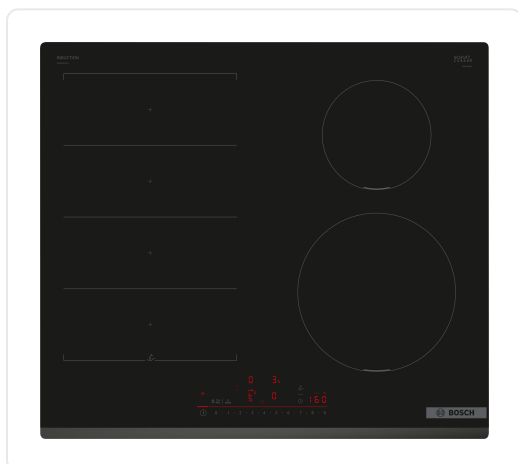

BOSCH SERIE 6 inductiekookplaat - 60cm - PIX631HC1E

€ 989,00

Artikelnummer	PIX631HC1E
EAN	4242005394111
Merk	BOSCH

PRODUCTOMSCHRIJVING

FLEXIBILITEIT VAN KOOKZONES

1 flexInduction-kookzone: gebruik kookgerei van elke vorm of afmeting waar dan ook binnen de 40 cm lange zone.

Kookzone linksvoor: 190 mm, 230 mm, 2.2 kW (max. 3.7 kW)

Kookzone linksachter: 190 mm, 230 mm, 2.2 kW (max. 3.7 kW)

Kookzone rechtsachter: 145 mm, 1.6 kW (max. 2.2 kW)

Kookzone rechtsvoor: 210 mm, 2.5 kW (max. 3.7 kW)