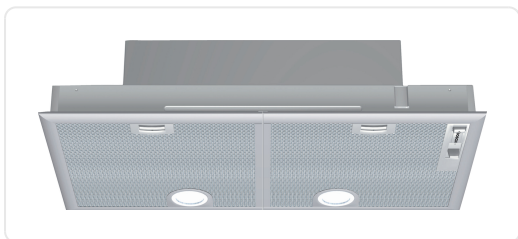

BOSCH SERIE 4 inbouwgroep - 70cm - DHL755BL

€ 569,00

Artikelnummer	DHL755BL
EAN	4242005123377
Merk	BOSCH

PRODUCTOMSCHRIJVING

Algemene informatie:

Energie-efficiëntieklasse: C*

Gemiddeld energieverbruik: 79.5 kWu/jaar*

Ventilator-efficiëntieklasse: D*

Verlichting-efficiëntieklasse: A*

Vetfilter-efficiëntieklasse: C*

Geluidsniveau bij normale werking: 56 dB*

Werking / Vermogen:

Voor het functioneren in kringloopwerking, moet de dampkap aangepast worden met een actieve koolstoffilter (toebehoren)

Geschikt voor luchtafvoer of kringloopwerking

Afzuigcapaciteit bij luchtafvoer volgens EN61591: normale werking: 370 m³/u, intensiefstand 610 m³/u

Comfort / Zekerheid:

4 vermogens, waarvan één intensiefstand

Bediening via schuifregelaar

2 motoren

Geluidsniveau volgens de normen EN 60704-3 en EN 60704-2-13 bij luchtafvoer:

Normale werking 370 m³/u: 44 dB(A) of 56 dB(A) re 1 pW

Intensiefstand: 56 dB(A) of 68 dB(A) re 1 pW

Metalen vetfilter met aluminium raam, vaatwasbestendig

Verlichting van het werkblad: 2 x LED module

Afmetingen:

Aanbevolen diameter van het luchtafvoerkanaal voor een optimale werking van de dampkap: Ø 150 mm (120 mm met het toestel meegeleverd)

Toestelafmetingen (HxBxD): 255 x 730 x 380 mm

Inbouwafmetingen (HxBxD): 255 x 700 x 350 mm

Aansluitwaarde: 206 W

met terugslagklep

SPECIFICATIES

Artikelnummer

DHL755BL