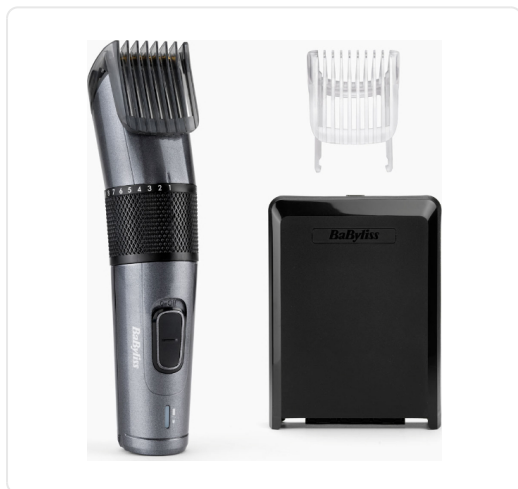

BABYLISS haartondeuse - BAE976E

€ 59,99

Artikelnummer	BAE976E
EAN	3030050153231
Merk	BABYLISS

PRODUCTOMSCHRIJVING

Titanium stalen geslepen messen
60 minuten autonoom gebruik
Binnen 8 uur opladen
Bruikbaar met / zonder snoer
40mm breed mes
2 opzetkammen (haar en baard)
25 lengtes
1-25 mm
1mm precisie
360° draaiwiel om de lengte in te stellen
Verwijderbare messen
Mes afspoelbaar onder de kraan
Hardcase koffer
Reinigingsborstel
Olie
212 gram
3 jaar garantie, ook op de messen

SPECIFICATIES

Artikelnummer	BAE976E
EAN / Barcode	3030050153231
Voeding	Oplaadbare batterij
EAN	3030050153231
Kleur	Grijs
Maximale autonomie	60 min.
Oplaadtijd	480 min.