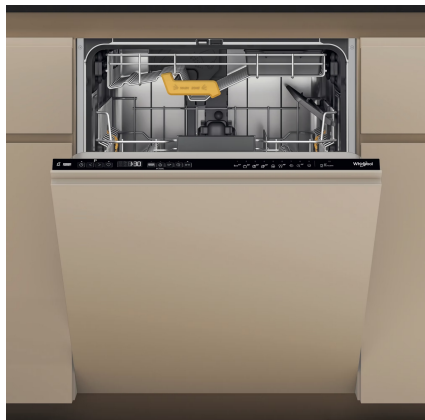

WHIRLPOOL vaatwasser volledig integreerbaar - WH8IPB14AM6L0

€ 999,99

Artikelnummer **WH8IPB14AM6L0**

EAN **8003437058028**

Merk **WHIRLPOOL**

PRODUCTOMSCHRIJVING

BELANGRIJKSTE KENMERKEN

Uitvoering: Inbouw

Type installatie: Volledig geïntegreerd

Type besturing: Elektronisch

Type bedienings- en signaleringselementen: -

Afneembaar bovenblad: Nee

Belangrijkste kleur van het product: Zwart

Aansluitwaarde (W): 1900

Stroom: 10

Spanning: 220-240

Frequentie: 50

Lengte elektriciteitsnoer: 130

Type stekker: Schuko

Lengte toevoerslang: 155

Lengte afvoerslang: 150

SPECIFICATIES

Artikelnummer	WH8IPB14AM6L0
EAN / Barcode	8003437058028
Automatische dosering	Nee
Minimum nishoogte	820 mm
Maximum nisbreedte	608 mm
Geluidsniveau	38 dB
Bestekvoorziening	Bestekmand
Lichtindicatie	Info-licht
EAN	8003437058028