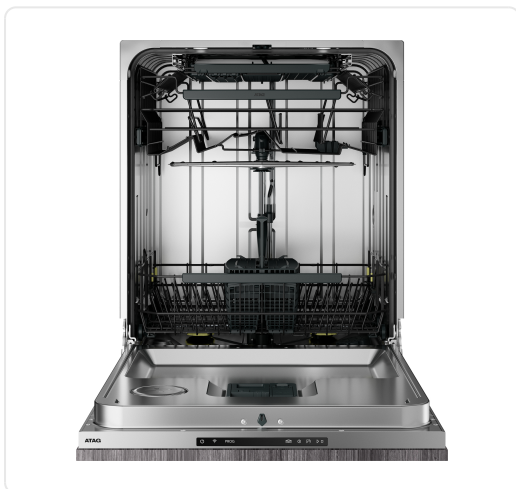

## ATAG vaatwasser volledig integreerbaar - DW7214MB

€ 1.139,00

Artikelnummer	DW7214MB
EAN	8715393351739
Merk	ATAG