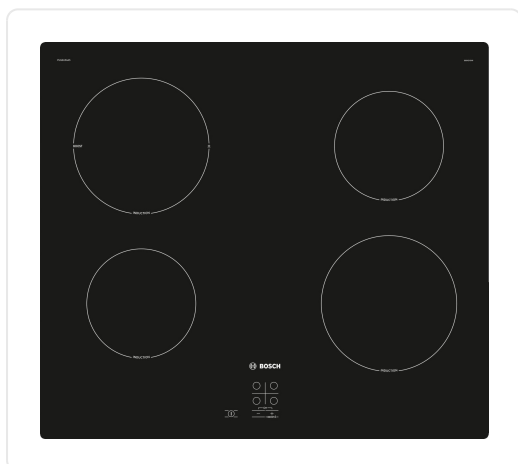

BOSCH SERIE 2 inductiekookplaat - 60cm - PUG61RAA5E

€ 529,00

Artikelnummer	PUG61RAA5E
EAN	4242005285396
Merk	BOSCH

PRODUCTOMSCHRIJVING

Algemeen

Cooktop type: Inductie kookplaat

Self-sufficient cooker control: Self-sufficient induction hobs

Breedte: 60 cm

Aantal zones dat tegelijk kan worden gebruikt: 4

Dimensions of the heating elements: 2 x 14,5 cm Ø, 2 x 18,0 cm Ø

Power of the heating elements: 1 x 1.8 (3.1) kW, 1 x 1.8 KW, 2 x 1.4 KW

Materiaal vangschaal: Glaskeramiek

Kleur: zwart

Energy consumption of hob: 180,0 Wh/kg

Aansluitwaarde: 4.600 W

Spanning: 220-240 V

Lengte elektriciteitsnoer: 110 cm

Type stekker: Zonder stekker

SPECIFICATIES

Artikelnummer	PUG61RAA5E
EAN / Barcode	4242005285396
Minimum nisbreedte	560 mm
Aantal kookzones	4
EAN	4242005285396
Kinderbeveiliging	Ja
Hoogte	51 mm
Minimum nishoogte	51 mm
Bediening dampkap	Nee