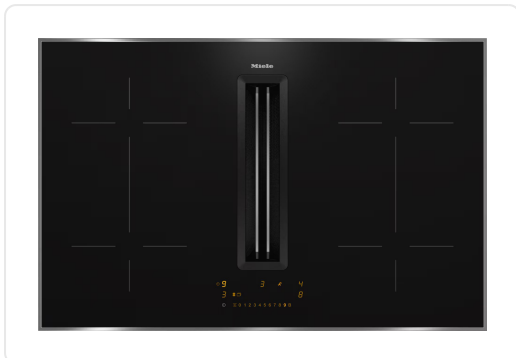

MIELE kookplaat met afzuiging - 80cm - KMDA7473-1FRSILENCEEDST

€ 3.199,00

Artikelnummer	KMDA7473-1FRSILENCEEDST
EAN	4002516944607
Merk	MIELE

PRODUCTOMSCHRIJVING

Model

Inductiekookplaten met geïntegreerde dampafvoer

Ovenfuncties

Luchtstroomgeleider met optionele accessoires DFK-xxxx,DMK 150-1

Circulatielucht geleid met na te bestellen accessoires DFK-xxxx,DUU 1500,DUU 600

Circulatielucht geleid met na te bestellen accessoires Converteerbaar

Circulatielucht ongeleid (Plug&Play-installatie)

Design

Elegant oppervlak van keramisch glas

Opliggende inbouw

Kleur van het keramisch glas Zwart

Roestvrijstalen randlijst

Geïntegreerde dampkap

Kleur afdekrooster Roestvrij staal