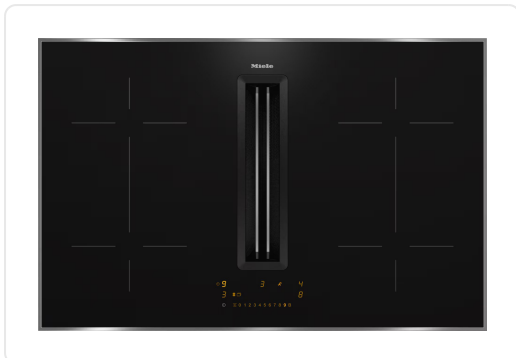

# MIELE kookplaat met afzuiging - 80cm - KMDA7473-1FRSILENCEEDST

€ 3.199,00

Artikelnummer	KMDA7473-1FRSILENCEEDST
EAN	4002516944607
Merk	MIELE

### Model

Inductiekookplaten met geïntegreerde dampafvoer