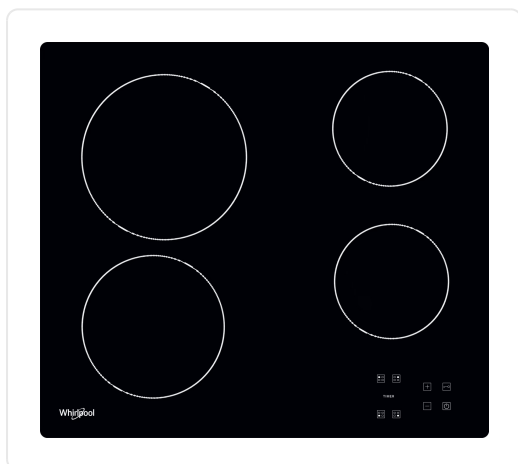

WHIRLPOOL vitrokeramische kookplaat - 58cm - AKT8090NE

€ 449,99

Artikelnummer	AKT8090NE
EAN	8003437829543
Merk	WHIRLPOOL

PRODUCTOMSCHRIJVING

SPECIFICATIES

KOOKZONES

- 4 HiLight kookzones
- Zone linksvoor: 1700 Watt, 18 cm Ø
- Zone rechtsvoor: 1200 Watt, 14,5 cm Ø
- Zone rechtsachter: 1200 Watt, 14,5 cm Ø
- Zone linksachter: 2100 Watt, 21 cm Ø

KENMERKEN

- Easy Touch elektronische bediening
- Restwarmte-indicatoren
- Timer voor kooktijdinstelling voor een zone naar keuze (1-99 Min.)
- Vergrendeling van het bedieningspaneel
- Uitvoering: zonder kader
- Montageset bij werkblad in natuursteen in optie leverbaar (4819 404 78697)