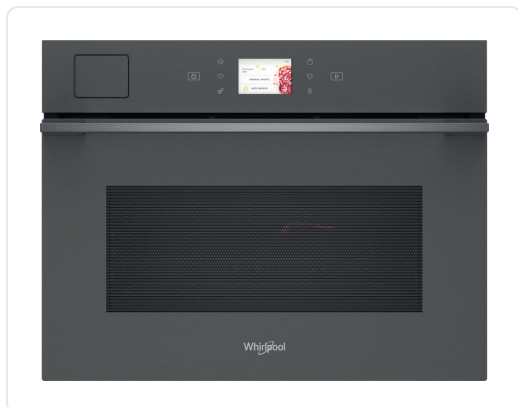

## WHIRLPOOL multifunctionele oven - combi - 45cm - WCT11A9FHTSSMA

€ 1.899,99

Artikelnummer	<b>WCT11A9FHTSSMA</b>
EAN	<b>8003437397554</b>
Merk	<b>WHIRLPOOL</b>

#### KOOKFUNCTIES

Compacte multifunctionele 3-1 oven met 102 verschillende functies

waarvan 72 automatisch met 6TH SENSE

Magnetronvermogen 950 W

Grill 2000 W

Multi-level koken op 3 niveaus met Cook 3

Boven en onderwarmte