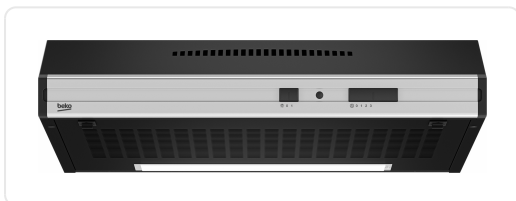

BEKO geïntegreerde dampkap - 60cm - CFB6432X

€ 129,99

Artikelnummer	CFB6432X
EAN	8690842904981
Merk	BEKO

PRODUCTOMSCHRIJVING

Breedte (cm) : 60
Aantal snelheden : 3
Geluidsniveau max. (druk) gebaseerd op dbA 3 : 58
Aantal motoren : 1
Afvoer of recirculatie
Luchtafvoer : Uitlaat bovenaan, achteraan in midden
Metalen filterdoek
Koolstoffilter in optie : 1
Bediening via schuifknop
Totaal vermogen (W) : 160
Energieklasse : E
Inox
Verlichting (W) : 1 x 20 W (halogeen)
Diameter afvoer (mm) : 120
Jaarlijks verbruik (kWh) : 91
Gewicht (Kg) : 5.76
Afmetingen (H x B x D) : 15 x 59.8 x 49

Koolstoffilter inbegrepen: Neen
Adapter inbegrepen: Ja

SPECIFICATIES

Artikelnummer	CFB6432X
EAN / Barcode	8690842904981
Diepte	527 mm
Bediening via kookplaat	Nee
Verlichting	Ja
EAN	8690842904981
Type bediening	Sliderbediening
Type afzuigstelsel	Luchtafvoersysteem

SPECIFICATIES

Hoogte	150 mm
Minimum geluidsniveau	56 dB
Breedte	598 mm
Inclusief motor	Ja
Maximum geluidsniveau	69 dB
Maximum debiet luchtafvoer	295 m ³
Kleur	Zwart
Bediening via app	Nee
Energieklasse	D
Afstandsbediening	Nee
Wettelijke garantie	2 jaar
Afvoerpositie	Bovenkant