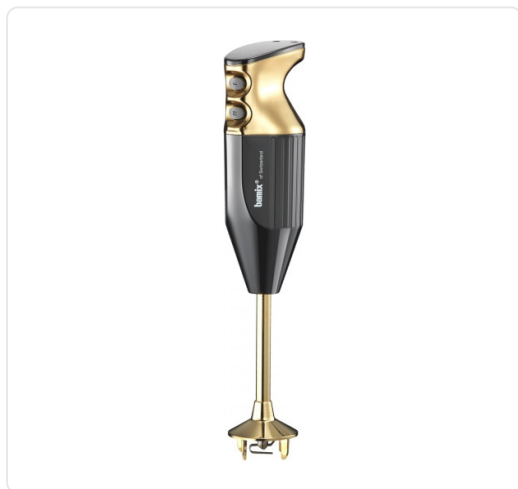

BAMIX staafmixer - 100968

€ 999,00

Artikelnummer	100968
EAN	7610497910220
Merk	BAMIX

PRODUCTOMSCHRIJVING

KENMERKEN

- Vermogen (Watt): 200
- Snelheid 1: 12.000 t/min
- Snelheid 2: 17.000 t/min
- Maximale diepte: 13,5 cm
- Totale lengte: 34 cm
- Schakelaar: Veiligheidsschakelaar met impulscontact
- Isolatie: Dubbel
- Snoer: 1,9 m
- Accessoires inbegrepen 3 hulpstukken, processormolen, kruik, statief

INHOUD VERPAKKING

- Bamix Carbon 200W
- 4 hulpstukken: multimes, menger, klopper en vleesmes
- Processormolen met poederschijf
- Bekerset 400ml en 600ml met deksels
- Kruik 1000ml met deksel
- Statief met opbergruimte voor accessoires
- Handleiding

SPECIFICATIES

Artikelnummer	100968
EAN / Barcode	7610497910220
EAN	7610497910220
Vermogen	200 W
Hoogte	340 mm
Kleur	goud

SPECIFICATIES**Aantal snelheden**

2