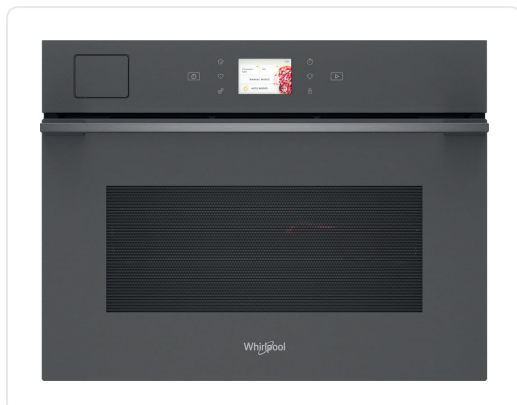

WHIRLPOOL multifunctionele oven met stoom - 45cm - WCS11A9FHTSSMA

€ 1.599,99

Artikelnummer	WCS11A9FHTSSMA
EAN	8003437397509
Merk	WHIRLPOOL

PRODUCTOMSCHRIJVING

KOOKFUNCTIES

Compacte combistoomoven met 83 verschillende functies waarvan 54

automatisch met 6TH SENSE

Grill 2000 W

Multi-level koken op 3 niveaus met Cook 3

Boven en onderwarmte

Hetelucht tot 250 graden

Desinfectie programma

Sous vide steam voor vacuüm gezogen voedsel

Stomen met SteamSense + geeft tot 100% stoom

Turbo hetelucht en stoom gecombineerd (van 130 C tot 250 C)

Steam re-Heat functie

Rijzen

Conserveringsfunctie

Yoghurt

Steam Defrost

Regeneren en ondersteunende sous vide functies

UITVOERING

3,5 TFT touch kleurenscherm

6TH SENSE voor slimme automatische functies

SmartClean

SoftClose ovendeur

LED verlichting in de ovenruimte

Elektronische kinderbeveiliging

Inhoud ovenruimte 48L

Energieklasse A+