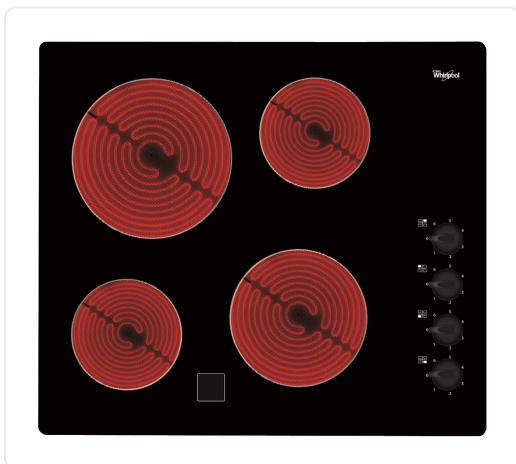

WHIRLPOOL vitrokeramische kookplaat - 58cm - AKM9010NE

€ 399,99

Artikelnummer	AKM9010NE
EAN	8003437829536
Merk	WHIRLPOOL

PRODUCTOMSCHRIJVING

KENMERKEN

4 Bereidingszones met stralingswarmte: 2 kleine zones (1200W), 1 gemiddeld (1700W) en een grote (2100W) Zwarte knoppen

ANDERE KENMERKEN

Afwerking: zonder kader
(afgeronde randen, vlakbouw
installatie mogelijk)

VERBRUIK EN PRESTATIES

Spanning: 230 V
Frequentie: 50/60 Hz

AFMETINGEN

Afmetingen apparaat (HxBxD): 50x580x510 mm
Nisafmetingen (BxD): 560x490 mm

SPECIFICATIES

Artikelnummer	AKM9010NE
EAN / Barcode	8003437829536
Kinderbeveiliging	Nee
Minimum nisbreedte	560 mm
Aantal kookzones	4
Maximum nisdiepte	492 mm
Bediening dampkap	Nee
Type randafwerking	Geen randafwerking
Breedte	580 mm

SPECIFICATIES

Minimum nisdiepte	490 mm
Variabele kookzones	Nee
Type bediening	Draaiknop(pen)
Aansluitwaarde	6200 W
Diepte	510 mm
Minimum nishoogte	50 mm
EAN	8003437829536
Kleur	Zwart
Bediening via app	Nee
Hoogte	50 mm
Installatie	Inbouw
Maximum nisbreedte	562 mm
Timerfunctie	Nee
Vermogen instelbaar	Nee
Wettelijke garantie	2 jaar
Fase-aansluiting	2-fase