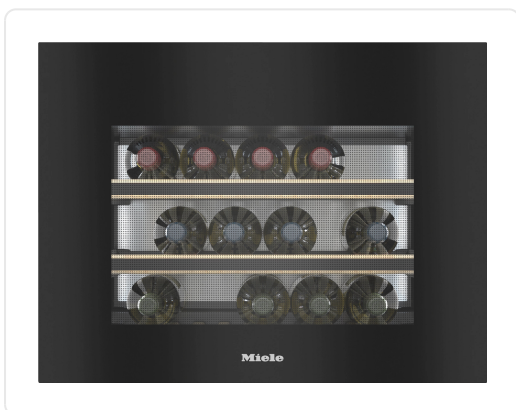

## MIELE PURELINE integreerbare wijnklimaatkast - KWT7112IGOBWS

€ 2.949,00

Artikelnummer **KWT7112IGOBWS**

EAN **4002516150923**

Merk **MIELE**

### PRODUCTOMSCHRIJVING

Productcategorie

Wijnklimaatkast

Uitvoering

Inbouwapparaat

Geïntegreerd inbouwapparaat

Draairichting deur: Onder

Design

Kleur front: Obsidiaanzwart glas

Soort verlichting: Led

Bedieningsgemak

DynaCool

SoftClose-deursluiting

Actief-koolstoffilter voor filteren omgevingslucht

Aantal houten roosters: 3

FlexiFrame flexibele houten roosters: 2

Aantal houten FlexiFrame Plus-draagplateau: 2

Push2open

Type deurgreep: Push2open

Vibratiearm bewaren

Besturing

Elektronische temperatuurweergave en -regeling: TouchControl

SuperKoelen

SuperFrost