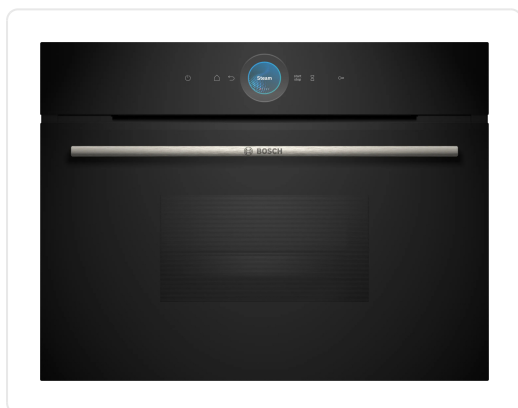

## BOSCH SERIE 8 stoomoven - 45cm - CDG714XB1

€ 1.629,00

Artikelnummer	<b>CDG714XB1</b>
EAN	<b>4242005325870</b>
Merk	<b>BOSCH</b>

#### Oventype / verwarmingswijzen:

Compacte stomer with 4 heating methods: Stomen, Regenereren,

Rijzen van deeg, Ontdooien

Temperatuurregeling: 30 °C - 100 °C

Volume binnenruimte: 38 l

Inhangrooster / Uittreksysteem:

#### Design:

TouchControl bediening

Digitale bedieningsring

Binnenruimte in inox

#### Comfort :

Oven Assistent met spraakbediening

led-touch control (rood/wit)

Elektronische klok

Temperatuurvoorstel

Actuele temperatuur aanduiding Aanduiding van de voorverwarming

Klapdeur, Klapdeur met SoftClose, SoftOpen : gedempt openen van de deur