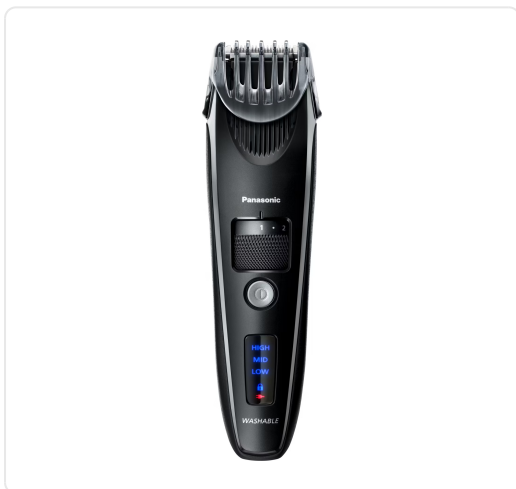

PANASONIC baardtrimmer - ER-SB40-K803

€ 139,99

Artikelnummer **PAER-SB40-K803**

EAN **5025232867356**

Merk **PANASONIC**

PRODUCTOMSCHRIJVING

Geavanceerd mes met bredere punt
grijpt zelfs liggende haartjes op efficiënte wijze

De hoogste scheersnelheid in de geschiedenis van Panasonic
19 nauwkeurige lengte-instellingen met een snelle aanpassingsknop

Snijlengte: 1 - 10 mm (zonder accessoire: 0,5 mm)

SPECIFICATIES

Lineaire motor: Ja

Snelstel_wieltje: Ja

Snijlengte_stappen: 20

Snijlengte-aanpassing(mm): 1,0-10

Snij_lengte_zonder_opzetstuk(mm): Ca. 0,5

Aantal opzetstukken: 1

Opzetstuk voor baard: 0.5*-10 mm/20 instellingen
(interval van 0,5 mm)

Afspoelbaar: Ja

Met snoer/zonder snoer: Met snoer/zonder snoer

Indicatielampje lading: LED

Zakje: Ja

Oplaad_tijd(u): Circa 1 uur*2

Werkings_tijd(min): Circa 60 min*2

Batterij_type: Li-ion

Stroomvoorziening: AC/RC