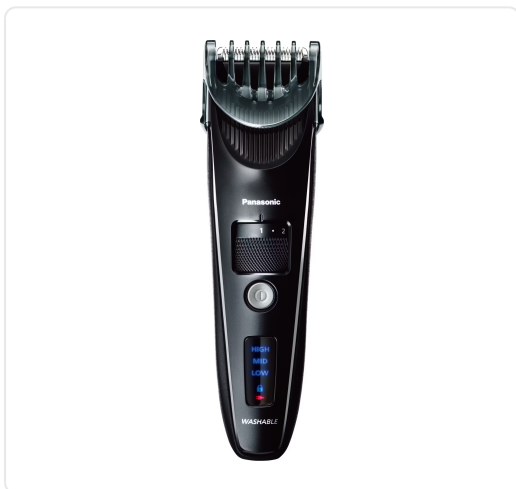

## PANASONIC haartondeuse - ER-SC40-K803

€ 139,99

Artikelnummer	PAER-SC40-K803
EAN	5025232867363
Merk	PANASONIC

### PRODUCTOMSCHRIJVING

Geavanceerd mes met kamvorm  
 grijpt meer haartjes op efficiënte wijze

De hoogste scheersnelheid in de geschiedenis van Panasonic  
 19 nauwkeurige lengte-instellingen met een snelle aanpassingsknop

Opzetstuk voor haar: 0.5\*-10 mm/20 instellingen  
 (interval van 0,5 mm)

Afspoelbaar: Ja

Met snoer/zonder snoer: Met snoer/zonder snoer

Indicatielampje lading: LED

Zakje: Ja

Oplaad\_tijd(u): Circa 1 uur\*2