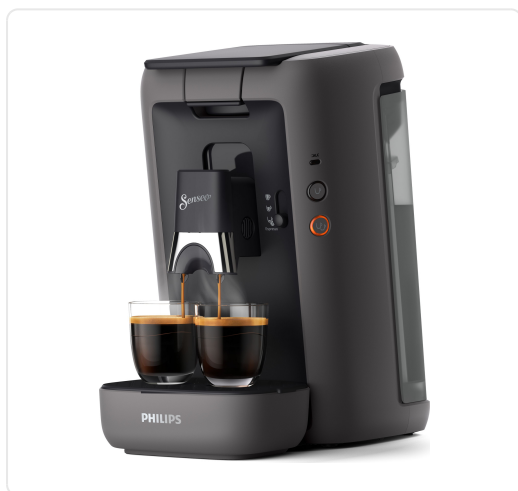

# PHILIPS PDCSA260/50

€ 119,99

Artikelnummer	PDCSA260/50
EAN	8720389014581
Merk	PHILIPS

## PRODUCTOMSCHRIJVING

SENSEO QUADRANTE KASJMIER GRIJS SENSEO QUADRANTE GRIS CASHEMIRE

## SPECIFICATIES

Artikelnummer	PDCSA260/50
EAN / Barcode	8720389014581
Automatisch uitschakelen	Ja
Capsule-/padsysteem	Senseo
Hoogte	310 mm
Afneembaar waterreservoir	Ja
Breedte	285 mm
Type melkbereidingen	Geen melkvoorziening
EAN	8720389014581
Kleur	Grijs
Diepte	170 mm
Inhoud waterreservoir	1,2 l
Serie	Senseo Maestro